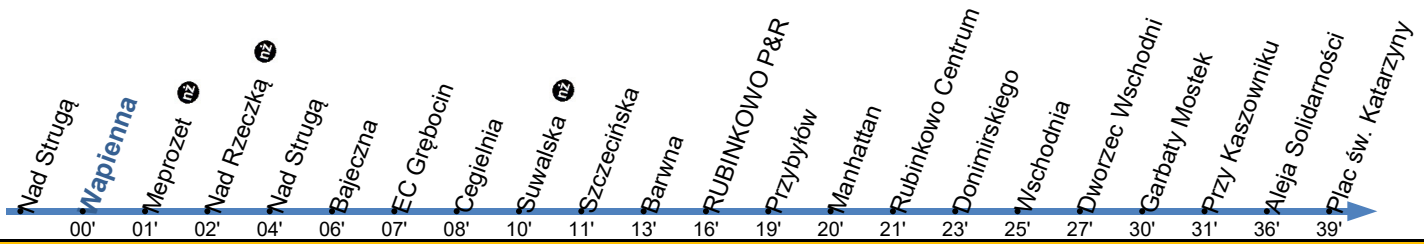

30

Przystanek: **WAPIENNA 02**

Ważny od: 15.04.2024

Kierunek: PLAC ŚW. KATARZYNY

Numer przystanku: 62602

Trasa: NAD STRUGĄ - Nad Strugą - Olsztyńska - Szosa Lubicka - Dziewulskiego - Łyskowskiego - Rydygiera - Wschodnia - Skłodowskiej-Curie - Chrobrego - Przy Kaszowniku - Aleja Solidarności - Plac św. Katarzyny -> PLAC ŚW. KATARZYNY

Czas przejazdu/travel time/Reisezeit

Dni nauki szkolnej

Godziny	6	7	8	9	10	11	12	13	14	15	16	17	18	19	20	21
Minuty	57N								05							52

Ferie

Godziny	6	7	8	9	10	11	12	13	14	15	16	17	18	19	20	21
Minuty									05							52^a

Sobota, Niedziela i Święta

Godziny	6	7	8	9	10	11	12	13	14	15	16	17	18	19	20	21
Minuty	30															52^a

a - nie kursuje 24.12

N - Kurs wykonywany przez pętlę "Nad Strugą"

**MIASTO
TORUŃ**

Gmina Miasta Toruń
ul. Wały Gen. Sikorskiego 8
tel.: 56 611 83 34

MZK w Toruniu Sp. z o.o.
Dyspozytor tramwajowy: 56 655 53 36
Dyspozytor autobusowy: 56 652 83 20

W dzień roboczy przypadający między dniami wolnymi (np. piątek po Bożym Ciele i 2.05) obowiązuje sobotni rozkład jazdy.